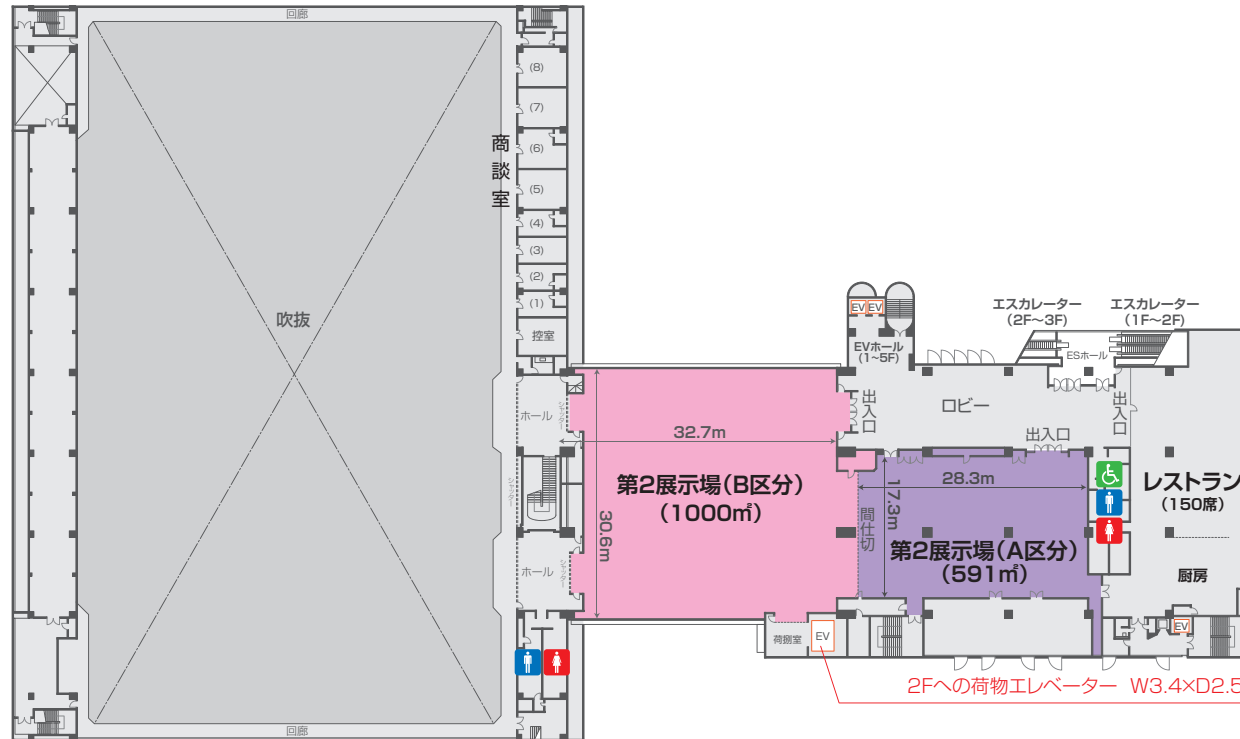

京都パルスプラザ 施設ガイド

1F

ラウンジ (270m²)	会議室 (7室)
稲盛ホール (楽屋・レッスン室)	
稲盛ホール (舞台・客席)	
第2展示場 A (591m²)	ロビー
プロムナード	ロビー

油小路北出入口
油小路南出入口

バス停
竹田駅行き
京都駅行き

タクシー
乗場

至京都
阪神高速8号京都線
油小路通り
至大阪

京都パルスプラザ 施設ガイド

2F

◆会場料金(単位:円 税込)

区分	面積 (㎡)	時間別料金				
		午前 (8:00~13:00)	午後 (13:00~18:00)	全日 (8:00~18:00)	時間外料金 (1時間当り)	
大展示場 Main Exhibition Hall	全面使用	5,400	385,000	385,000	715,000	92,400
	3分の2使用	3,600	275,000	275,000	517,000	68,200
	2分の1使用	2,700	203,500	203,500	385,000	50,600
	3分の1使用	1,800	165,000	165,000	319,000	41,800
第1展示場 Exhibition Hall 1	700	66,000	66,000	126,500	16,500	
第2展示場 Exhibition Hall 2	全面使用	1,591	143,000	143,000	280,500	36,850
	A区分使用	591	55,000	55,000	104,500	13,200
	B区分使用	1,000	93,500	93,500	176,000	23,100