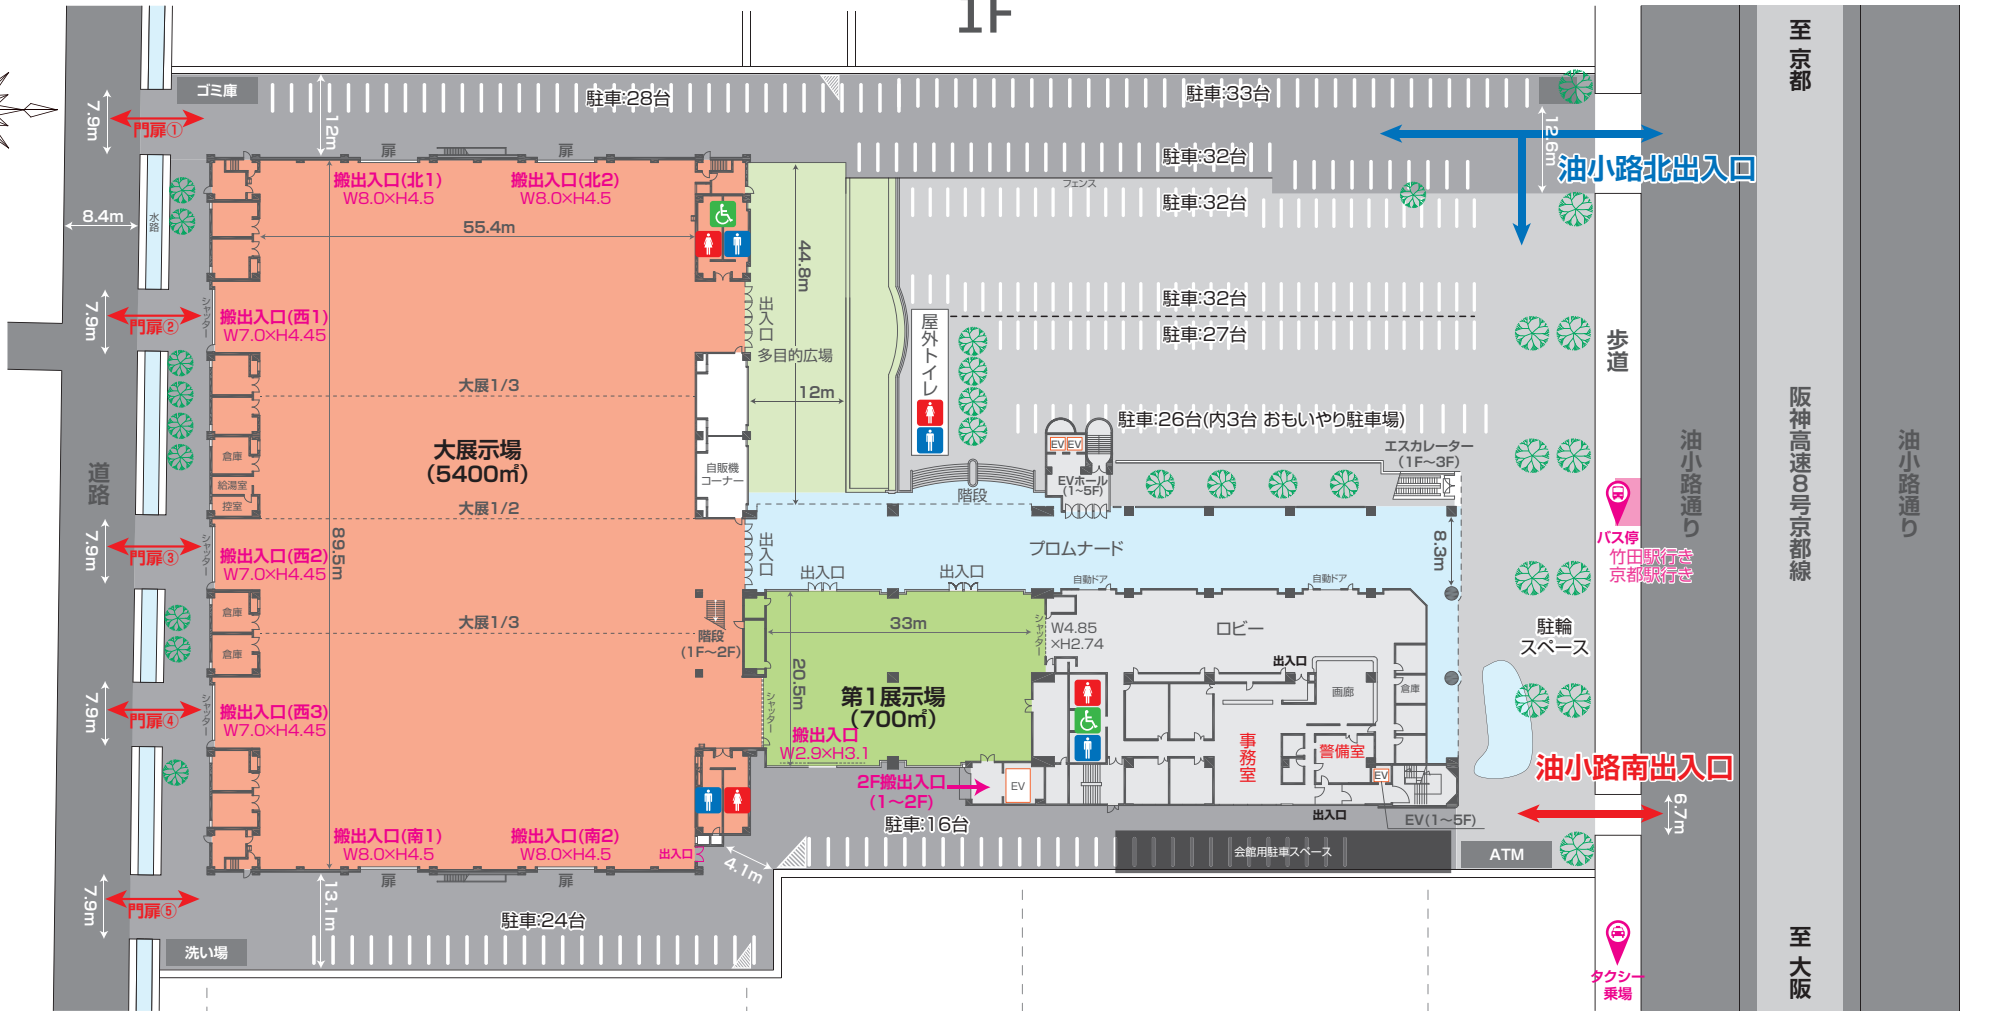

京都パルスプラザ 施設ガイド

1F

ラウンジ (270m²)	会議室 (7室)
稲盛ホール (楽屋・レッスン室)	
稲盛ホール (舞台・客席)	
第2展示場 A (591m²)	ロビー
プロムナード	ロビー

油小路北出入口
油小路南出入口

バス停
竹田駅行き
京都駅行き

タクシー
乗場

至京都
阪神高速8号京都線
油小路通り
至大阪

京都パルスプラザ 施設ガイド

2F

◆会場料金(単位:円 税込)

区分	面積 (㎡)	時間別料金				
		午前 (8:00~13:00)	午後 (13:00~18:00)	全日 (8:00~18:00)	時間外料金 (1時間当り)	
大展示場 Main Exhibition Hall	全面使用	5,400	385,000	385,000	715,000	92,400
	3分の2使用	3,600	275,000	275,000	517,000	68,200
	2分の1使用	2,700	203,500	203,500	385,000	50,600
	3分の1使用	1,800	165,000	165,000	319,000	41,800
第1展示場 Exhibition Hall 1	700	66,000	66,000	126,500	16,500	
第2展示場 Exhibition Hall 2	全面使用	1,591	143,000	143,000	280,500	36,850
	A区分使用	591	55,000	55,000	104,500	13,200
	B区分使用	1,000	93,500	93,500	176,000	23,100