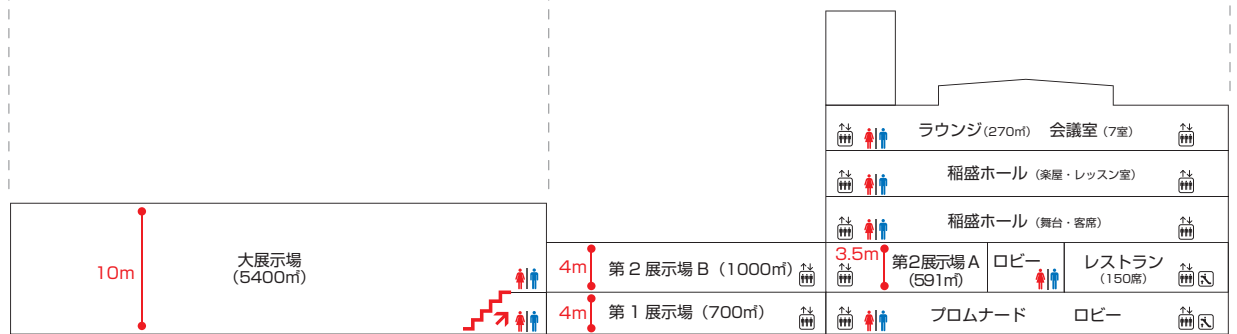

京都パルスプラザ 施設ガイド

1F

ラウンジ (270m²)	会議室 (7室)
稲盛ホール (楽屋・レッスン室)	
稲盛ホール (舞台・客席)	
第2展示場 A (591m²)	ロビー
プロムナード	ロビー

油小路北出入口
油小路南出入口

バス停
竹田駅行き
京都駅行き

タクシー
乗場

至京都
阪神高速8号京都線
油小路通り
至大阪

京都パルスプラザ 施設ガイド

2F

◆会場料金(単位:円 税込)

区分	面積 (㎡)	時間別料金				
		午前 (8:00~13:00)	午後 (13:00~18:00)	全日 (8:00~18:00)	時間外料金 (1時間当り)	
大展示場 Main Exhibition Hall	全面使用	5,400	385,000	385,000	715,000	92,400
	3分の2使用	3,600	275,000	275,000	517,000	68,200
	2分の1使用	2,700	203,500	203,500	385,000	50,600
	3分の1使用	1,800	165,000	165,000	319,000	41,800
第1展示場 Exhibition Hall 1	700	66,000	66,000	126,500	16,500	
第2展示場 Exhibition Hall 2	全面使用	1,591	143,000	143,000	280,500	36,850
	A区分使用	591	55,000	55,000	104,500	13,200
	B区分使用	1,000	93,500	93,500	176,000	23,100