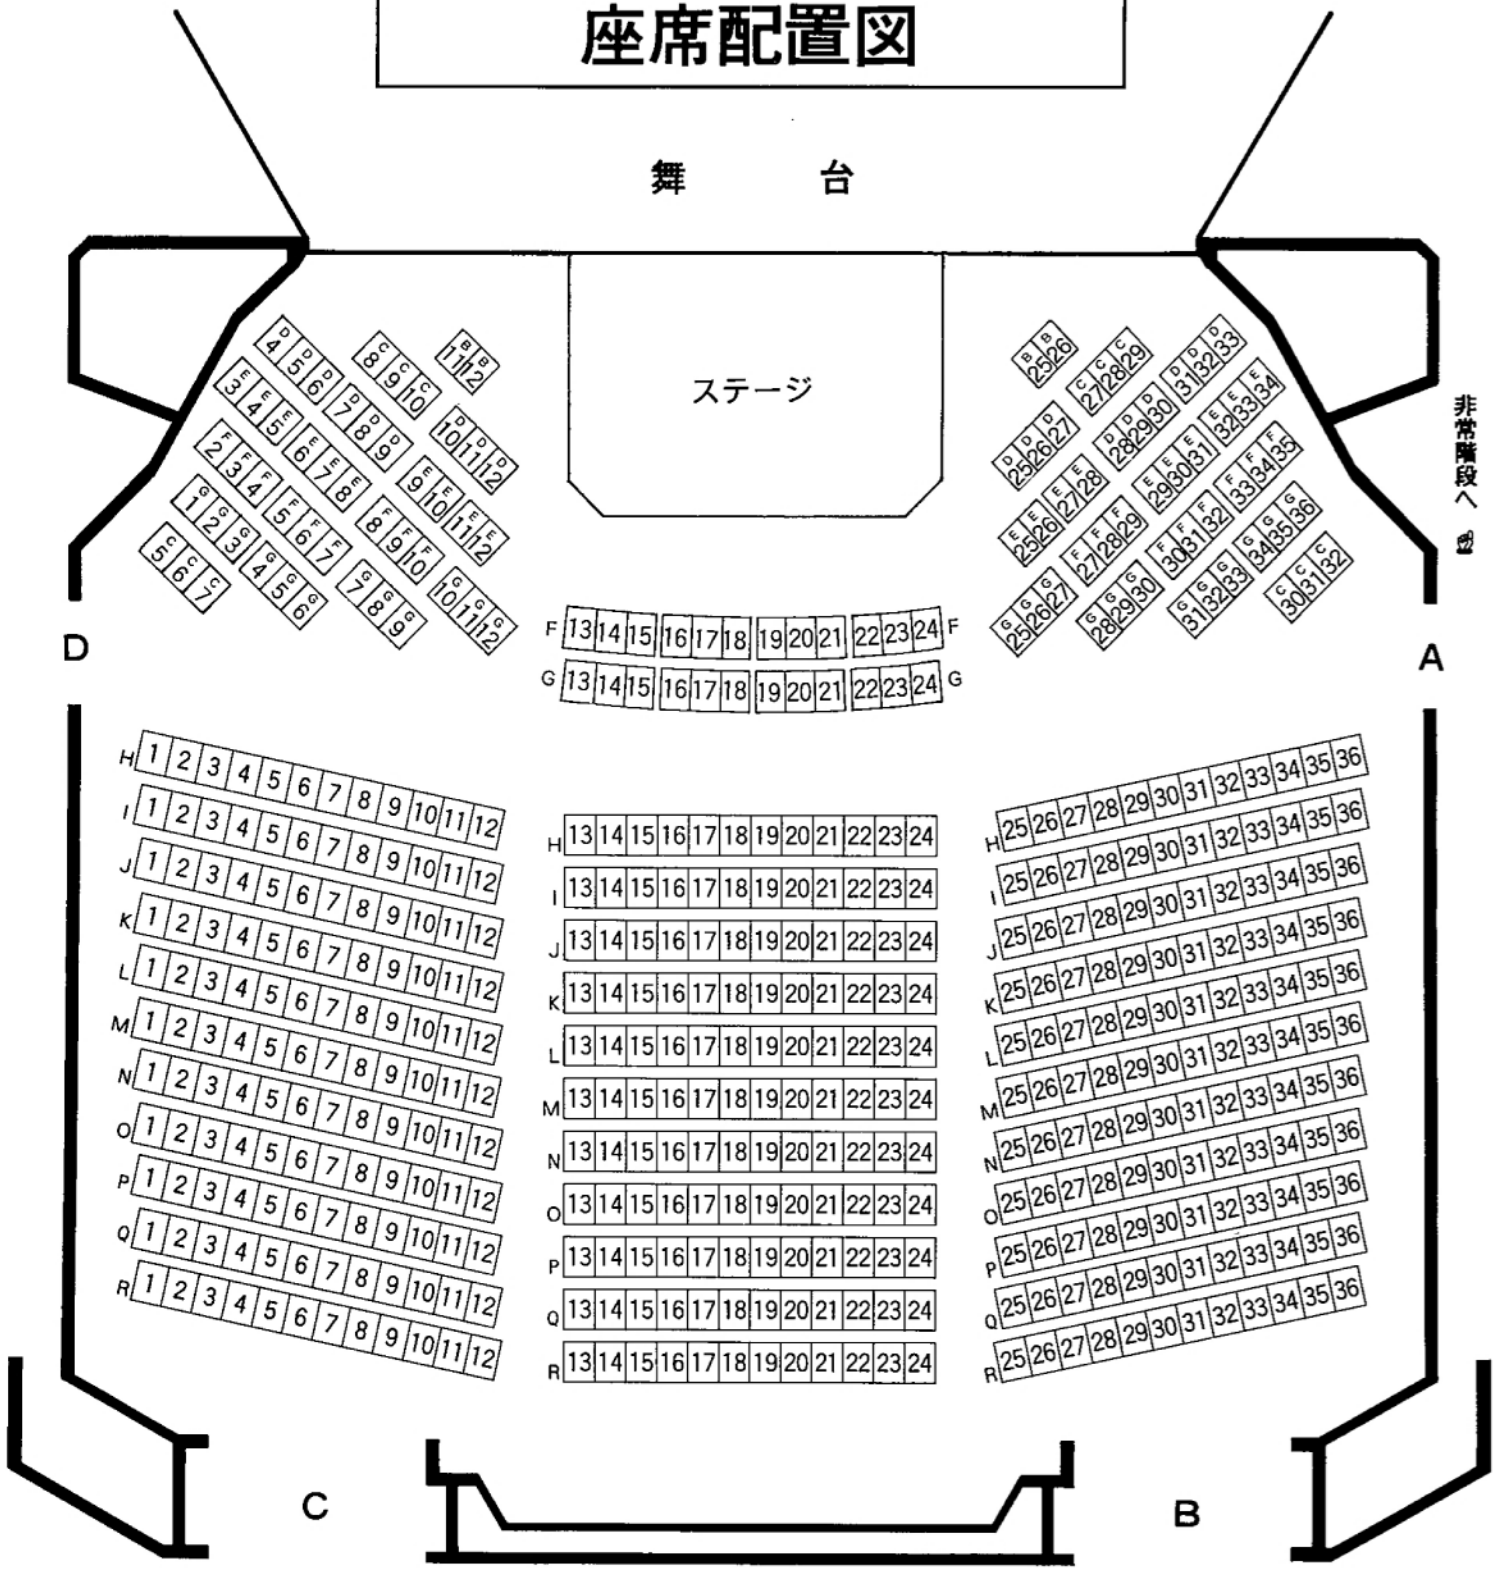

3階 稲盛ホール 座席配置図

舞 台

ホ ワ イ エ

☞ エレベーター・エスカレーター
・非常階段へ

非常階段へ ☞

	固定席	可動席	計
座席数	396	180	576

※中央最前列に A列(12席)を設置した場合 ⇒ 588

3階 稻盛ホール 座席配置図

☞ エレベーター・エスカレーター
・非常階段へ

非常階段へ ☞

	固定席	可動席	計
座席数	396	120	516