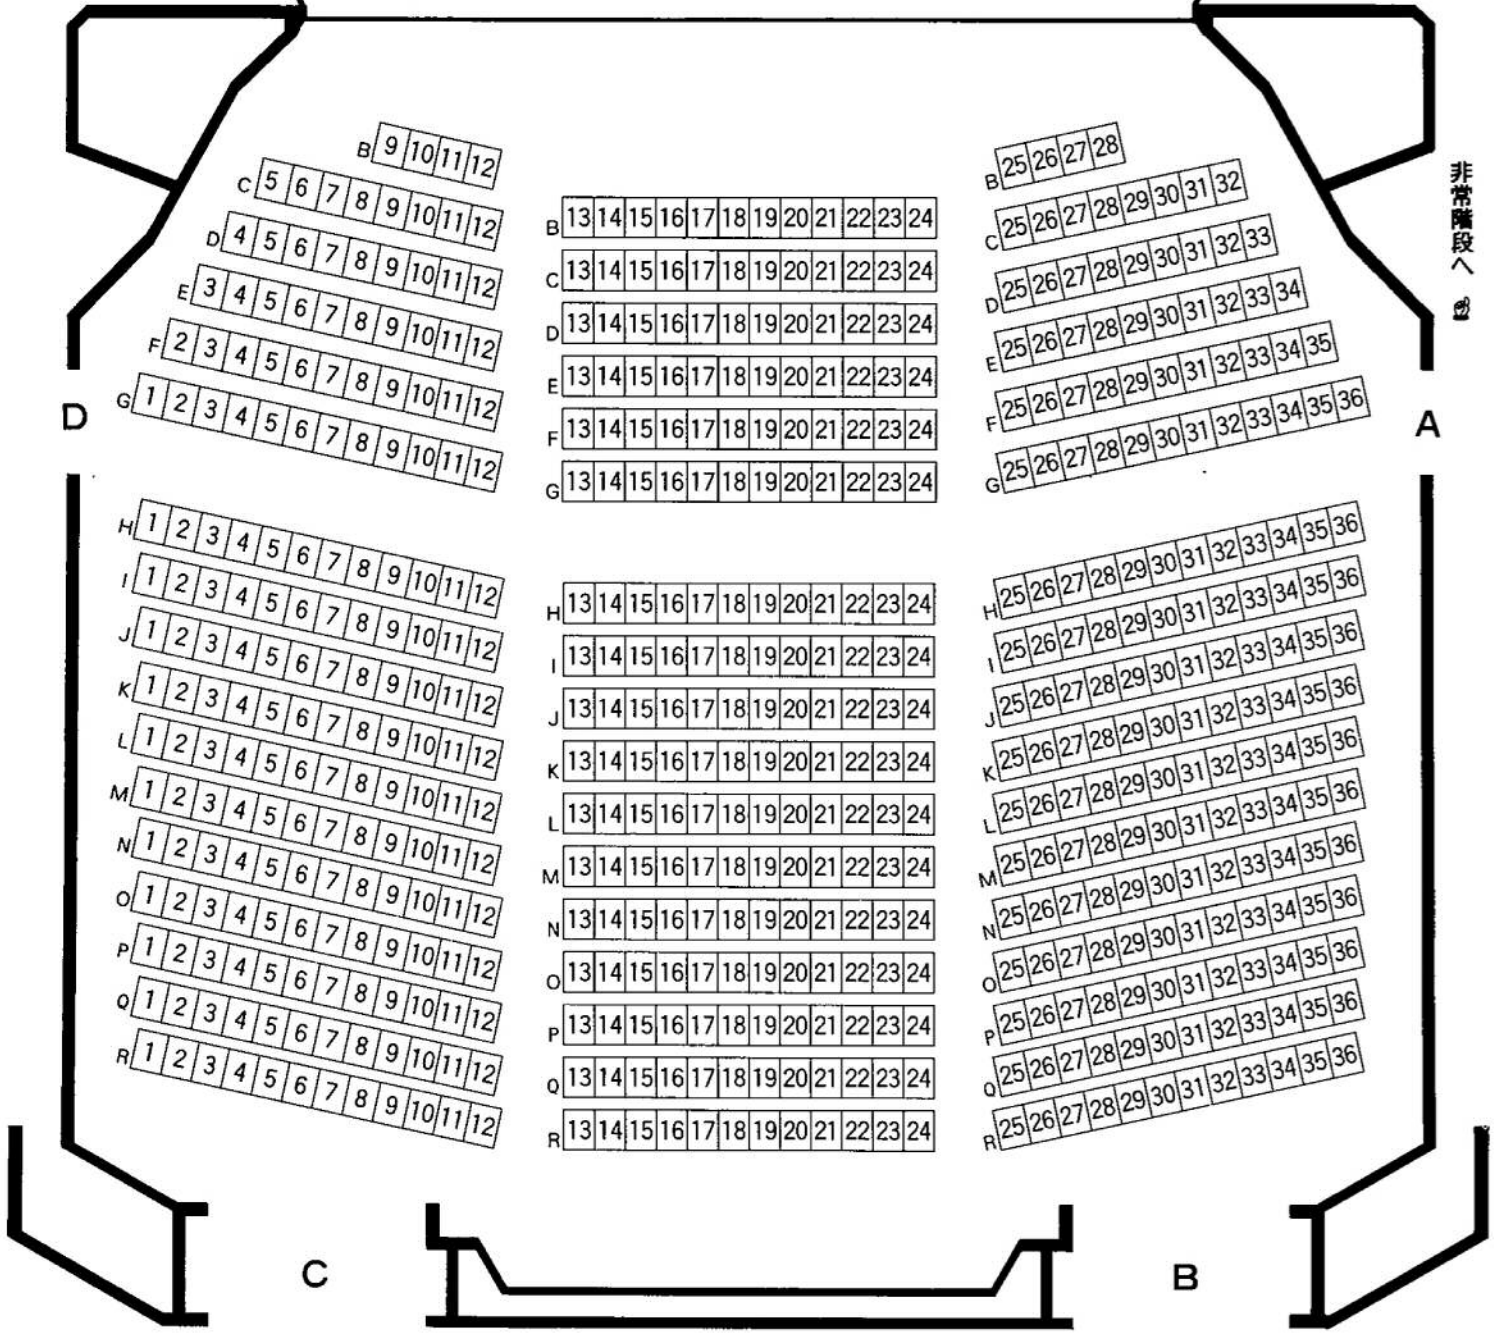

3階 稲盛ホール 座席配置図

舞 台

ホ ワ イ エ

☞ エレベーター・エスカレーター
・非常階段へ

非常階段へ ☞

	固定席	可動席	計
座席数	396	180	576

※中央最前列に A列(12席)を設置した場合 ⇒ 588

3階 稻盛ホール 座席配置図

☞ エレベーター・エスカレーター
・非常階段へ

非常階段へ ☞

	固定席	可動席	計
座席数	396	120	516