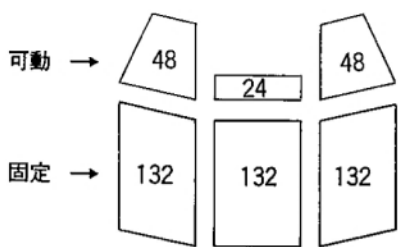

☞ エレベーター・エスカレーター
・非常階段へ